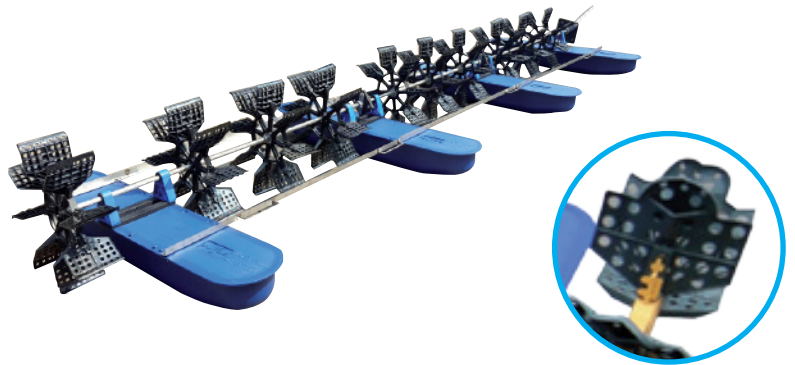

Ventajas de la aireación:

1. Permite niveles de alimentación continuos > 50 kg/Ha/día.
   - Evita compuestos reducidos (NH₄, H₂S, etc).
   - Ayuda a eliminar gases dañinos (NH₄, CO₂).
   - 5-10 cm /s para mantener "flucular layer" en buen estado.
   - Oxida capa orgánica superior del suelo.
2. Para mejores resultados se recomiendan, min. 4 unidades de 2HP (o 16 paletas) para 1ha.
   - Para una completa protección de los motores eléctricos nuestros equipos eléctricos incluyen arrancadores magnéticos, con protección de variación de carga y fases.
   - Desempeño Promedio **78 kg O₂/h!**
   - Corriente activa de **hasta 70m!**
   - Corriente vertical ente **1.6m y 2.5m!**
   - Profundidad Aleteo de **100-110mm!**
   - Angulo especial de paleta eleva oxigenación y corriente activa.
   - Marco de acero inoxidable
   - Flotadores fundidos en una sola pieza con materiales virgenes, resistentes al impacto Acido/Alcalino y UV
   - Reductor SEVERE DUTY, carcasa de FC20, con ejes de acero S45C sometidos a pruebas de dureza HRC50° y piñones AIBC3.

tecnológica de aireadores de paleta. Presente en el Ecuador a través de su distribuidor exclusivo DINATEK, ofrece también la versión diesel de 13 paletas.

- Circula el agua y rompe estratificación.
- Aleja agua aireada y acerca agua sin airear.
- Evita enfermedades, aumenta supervivencia.
- Permite cultivos intensivos, aumenta la producción.
- Acumula desechos en el centro.
- Paleta con diseñada con ángulo de impacto 15°.

Modelo	ZHS1213
Paletas*	13 Paletas OXYPLUS (nylon de alta resistencia) 3-3.5 kg O₂/hph (con 25% de salinidad) Cresta de agua hasta 1.4m de altura
Potencia	16HP (no incluye motor)
Ejes	Acero inoxidable
Marco	Acero inoxidable
Juntas	Hierro fundido flexibles
Velocidad	145 RPM
Reductor	Caja Reductora Severe Duty
Flotadores	Polietileno de alta densidad 165 x33x22cm
Bocines	Polietileno de alta densidad 28 mm
Garantía**	6 meses contra defectos de fábrica