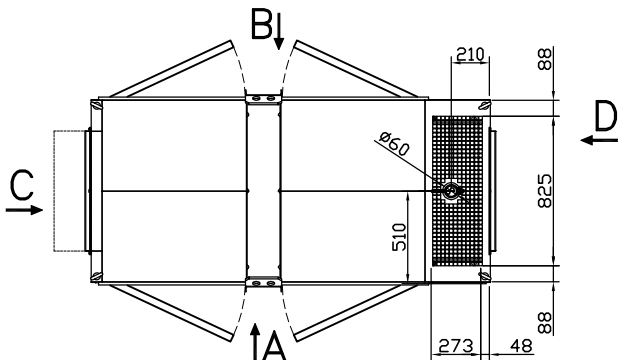

A LATO SINISTRO/LEFT SIDE/
LINKE SEITE/COTE GAUCHE

C RETRO/BACK/
RÜCKSEITE/DERRIERE

B LATO DESTRO/RIGHT SIDE/
RECHTE SEITE/COTE DROIT

D FRONTE/FRONT/
FRONT/FRONT

LATO DAL BASSO/BOTTOM SIDE/
UNTEN SEITE/COTE BAS

PIANTA/LAYOUT/
PLAN/PLAN

PRESCRIZIONI PER L'INSTALLAZIONE ALL'INTERNO DI UN LOCALE:
 - La sezione netta del convogliatore di espulsione aria, fino ad una lunghezza massima di 1 metro, (non compreso nella fornitura standard) deve essere pari almeno alla sezione della griglia di espulsione posta sul cofano + 25 %.
 - La sezione netta del foro di aspirazione aria deve essere pari almeno a 0,80m².
 - Riferimento condizioni ambientali ISO8528-1.

INSTRUCTIONS FOR INDOOR INSTALLATION:
 - The air outlet conveyor's net section, up to a maximum length of 1 meter, (not included as a standard) must be equal to the grill outlet's section found on the canopy +25%.
 - The air inlet hole's net section must be equal to 0,80m².
 - Refer to environmental conditions ISO8528-1.