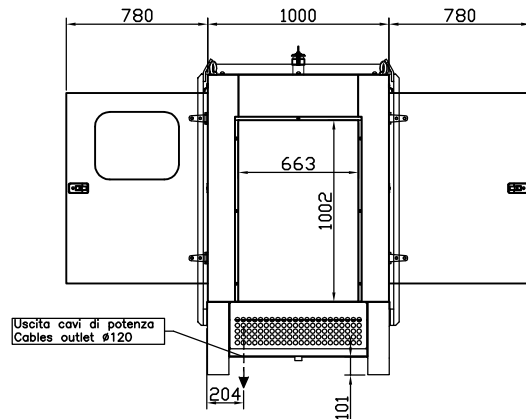

A LATO SINISTRO/LEFT SIDE/
LINKE SEITE/COTE GAUCHE

C RETRO/BACK/
RÜCKSEITE/DERRIERE

B LATO DESTRO/RIGHT SIDE/
RECHTE SEITE/COTE DROIT

D FRONTE/FRONT/
FRONT/FRONT

LATO DAL BASSO/BOTTOM SIDE/
UNTEN SEITE/COTE BAS

PIANTA/LAYOUT/
PLAN/PLAN

PRESCRIZIONI PER L'INSTALLAZIONE ALL'INTERNO DI UN LOCALE:
 - La sezione netta del convogliatore di espulsione aria, fino ad una lunghezza massima di 1 metro, (non compreso nella fornitura standard) deve essere pari almeno alla sezione della griglia di espulsione posta sul cofano + 25 %.
 - La sezione netta del foro di aspirazione aria deve essere pari almeno a 0,80m².
 - Riferimento condizioni ambientali ISO8528-1.

INSTRUCTIONS FOR INDOOR INSTALLATION:
 - The air outlet conveyor's net section, up to a maximum length of 1 meter, (not included as a standard) must be equal to the grill outlet's section found on the canopy +25%.
 - The air inlet hole's net section must be equal to 0,80m².
 - Refer to environmental conditions ISO8528-1.