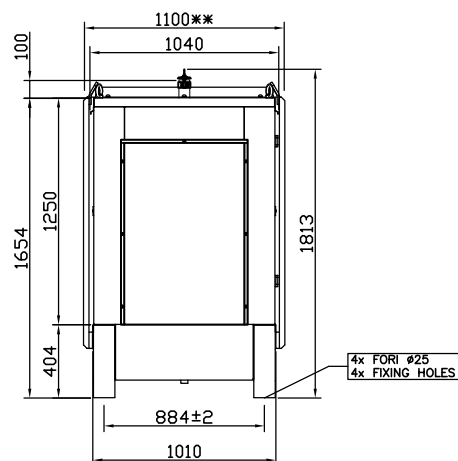

D FRONTE/FRONT/
FRONT/FRONT