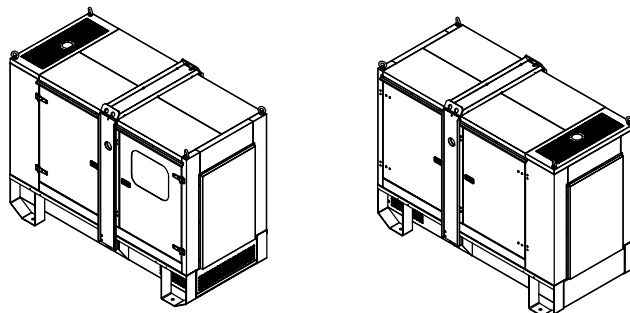

PIANTA/LAYOUT/
PLAN/PLAN

PRESCRIZIONI PER L'INSTALLAZIONE ALL'INTERNO DI UN LOCALE:
 - La sezione netta del convogliatore di espulsione aria, fino ad una lunghezza massima di 1 metro, (non compreso nella fornitura standard) deve essere pari almeno alla sezione della griglia di espulsione posta sul cofano + 25 %.
 - La sezione netta del foro di aspirazione aria deve essere pari almeno a 0,80m².
 - Riferimento condizioni ambientali ISO8528-1.

INSTRUCTIONS FOR INDOOR INSTALLATION:
 - The air outlet conveyor's net section, up to a maximum length of 1 meter, (not included as a standard) must be equal to the grill outlet's section found on the canopy +25%.
 - The air inlet hole's net section must be equal to 0,80m².
 - Refer to environmental conditions ISO8528-1.