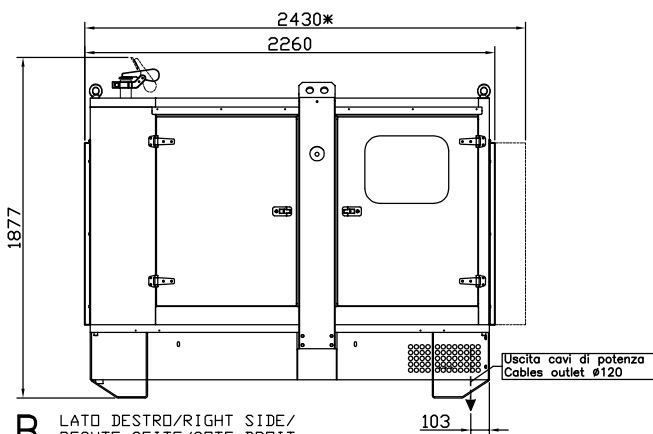

B LATO DESTRO/RIGHT SIDE/
RECHTE SEITE/COTE DROIT