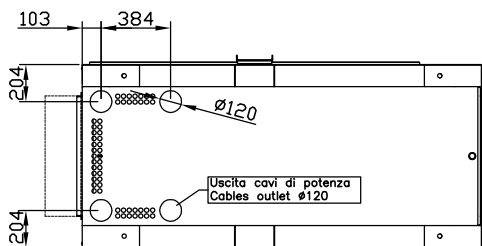

A LATO SINISTRO/LEFT SIDE/
LINKE SEITE/COTE GAUCHE

C RETRO/BACK/
RÜCKSEITE/DERRIERE

B LATO DESTRO/RIGHT SIDE/
RECHTE SEITE/COTE DROIT

D FRONTE/FRONT/
FRONT/FRONT

LATO DAL BASSO/BOTTOM SIDE/
UNTEN SEITE/COTE BAS

PIANTA/LAYOUT/
PLAN/PLAN

PRESCRIZIONI PER L'INSTALLAZIONE ALL'INTERNO DI UN LOCALE:
 - La sezione netta del convogliatore di espulsione aria, fino ad una lunghezza massima di 1 metro, (non compreso nella fornitura standard) deve essere pari almeno alla sezione della griglia di espulsione posta sul cofano + 25 %.
 - La sezione netta del foro di aspirazione aria deve essere pari almeno a 0,80m².
 - Riferimento condizioni ambientali ISO8528-1.

INSTRUCTIONS FOR INDOOR INSTALLATION:
 - The air outlet conveyor's net section, up to a maximum length of 1 meter, (not included as a standard) must be equal to the grill outlet's section found on the canopy +25%.
 - The air inlet hole's net section must be equal to 0,80m².
 - Refer to environmental conditions ISO8528-1.