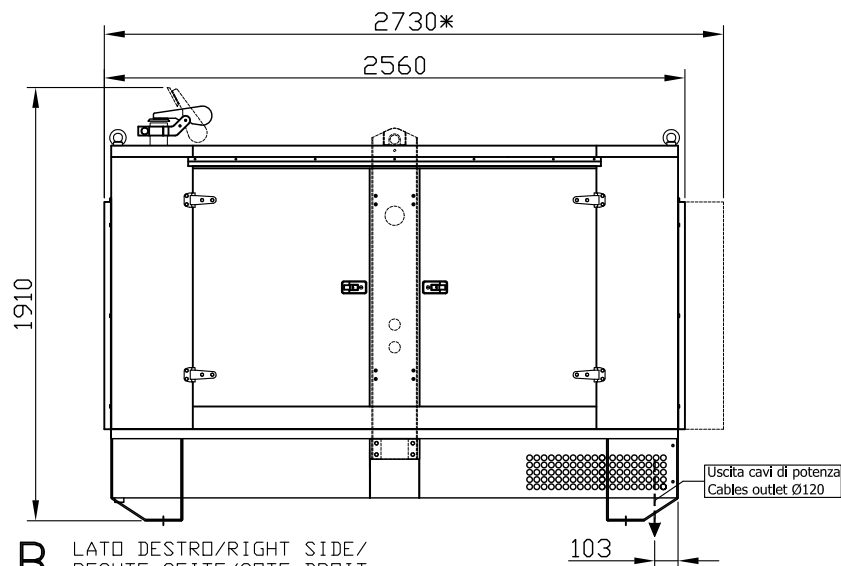

**A** LATO SINISTRO/LEFT SIDE/  
LINKE SEITE/COTE GAUCHE

**C** RETRO/BACK/  
RÜCKSEITE/DERRIERE

**B** LATO DESTRO/RIGHT SIDE/  
RECHTE SEITE/COTE DROIT

**D** FRONTE/FRONT/  
FRONT/FRONT

PIANTA/LAYOUT/  
PLAN/PLAN

**PRESCRIZIONI PER L'INSTALLAZIONE ALL'INTERNO DI UN LOCALE:**

- La sezione netta del convogliatore di espulsione aria, fino ad una lunghezza massima di 1 metro, (non compreso nella fornitura standard) deve essere pari almeno alla sezione della griglia di espulsione posta sul cofano + 25 %.
- La sezione netta del foro di aspirazione aria deve essere pari almeno a 1,00m<sup>2</sup>.
- Riferimento condizioni ambientali ISO8528-1.

**INSTRUCTIONS FOR INDOOR INSTALLATION:**

- The air outlet conveyor's net section, up to a maximum length of 1 meter, (not included as a standard) must be equal to the grill outlet's section found on the canopy +25%.
- The air inlet hole's net section must be equal to 1,00m<sup>2</sup>.
- Refer to environmental conditions ISO8528-1.