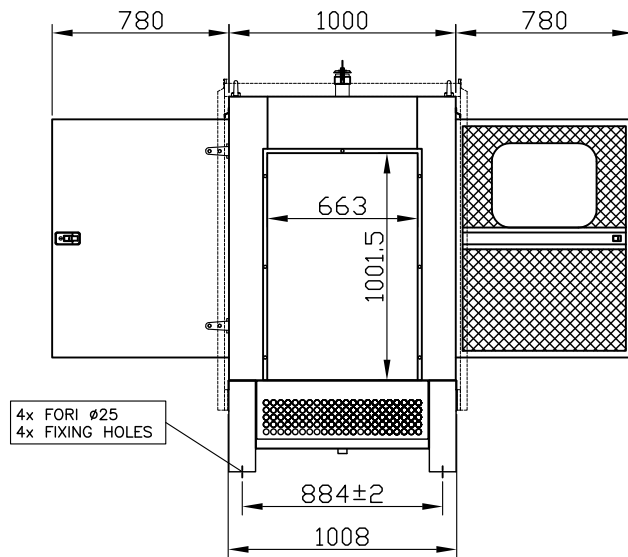

**A** LATO SINISTRO/LEFT SIDE/  
LINKE SEITE/COTE GAUCHE

**C** RETRO/BACK/  
RÜCKSEITE/DERRIERE

**B** LATO DESTRO/RIGHT SIDE/  
RECHTE SEITE/COTE DROIT

**D** FRONTE/FRONT/  
FRONT/FRONT

PIANTA/LAYOUT/  
PLAN/PLAN

**PRESCRIZIONI PER L'INSTALLAZIONE ALL'INTERNO DI UN LOCALE:**

- La sezione netta del convogliatore di espulsione aria, fino ad una lunghezza massima di 1 metro, (non compreso nella fornitura standard) deve essere pari almeno alla sezione della griglia di espulsione posta sul cofano + 25 %.
- La sezione netta del foro di aspirazione aria deve essere pari almeno a 1,00m<sup>2</sup>.
- Riferimento condizioni ambientali ISO8528-1.

**INSTRUCTIONS FOR INDOOR INSTALLATION:**

- The air outlet conveyor's net section, up to a maximum length of 1 meter, (not included as a standard) must be equal to the grill outlet's section found on the canopy +25%.
- The air inlet hole's net section must be equal to 1,00m<sup>2</sup>.
- Refer to environmental conditions ISO8528-1.