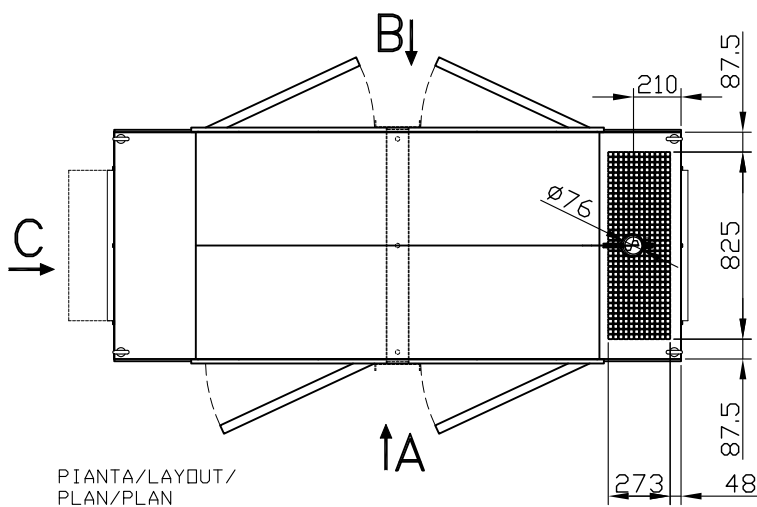

**A** LATO SINISTRO/LEFT SIDE/  
LINKE SEITE/COTE GAUCHE

**C** RETRO/BACK/  
RÜCKSEITE/DERRIERE

**B** LATO DESTRO/RIGHT SIDE/  
RECHTE SEITE/COTE DROIT

**D** FRONTE/FRONT/  
FRONT/FRONT

PIANTA/LAYOUT/  
PLAN/PLAN

**PRESCRIZIONI PER L'INSTALLAZIONE ALL'INTERNO DI UN LOCALE:**

- La sezione netta del convogliatore di espulsione aria, fino ad una lunghezza massima di 1 metro, (non compreso nella fornitura standard) deve essere pari almeno alla sezione della griglia di espulsione posta sul cofano + 25 %.
- La sezione netta del foro di aspirazione aria deve essere pari almeno a 1,00m<sup>2</sup>.
- Riferimento condizioni ambientali ISO8528-1.

**INSTRUCTIONS FOR INDOOR INSTALLATION:**

- The air outlet conveyor's net section, up to a maximum length of 1 meter, (not included as a standard) must be equal to the grill outlet's section found on the canopy +25%.
- The air inlet hole's net section must be equal to 1,00m<sup>2</sup>.
- Refer to environmental conditions ISO8528-1.