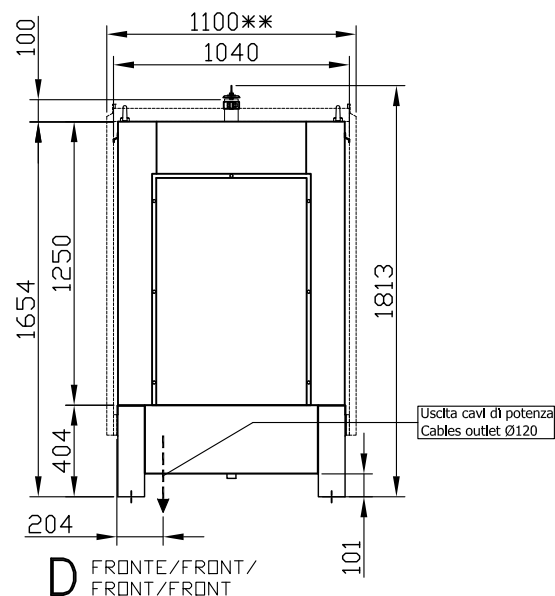

**A** LATO SINISTRO/LEFT SIDE/  
LINKE SEITE/COTE GAUCHE

**C** RETRO/BACK/  
RÜCKSEITE/DERRIERE

**B** LATO DESTRO/RIGHT SIDE/  
RECHTE SEITE/COTE DROIT

**D** FRONTE/FRONT/  
FRONT/FRONT

PIANTA/LAYOUT/  
PLAN/PLAN

**PRESCRIZIONI PER L'INSTALLAZIONE ALL'INTERNO DI UN LOCALE:**

- La sezione netta del convogliatore di espulsione aria, fino ad una lunghezza massima di 1 metro, (non compreso nella fornitura standard) deve essere pari almeno alla sezione della griglia di espulsione posta sul cofano + 25 %.
- La sezione netta del foro di aspirazione aria deve essere pari almeno a 1,00m<sup>2</sup>.
- Riferimento condizioni ambientali ISO8528-1.

**INSTRUCTIONS FOR INDOOR INSTALLATION:**

- The air outlet conveyor's net section, up to a maximum length of 1 meter, (not included as a standard) must be equal to the grill outlet's section found on the canopy +25%.
- The air inlet hole's net section must be equal to 1,00m<sup>2</sup>.
- Refer to environmental conditions ISO8528-1.

01	05/05/2009	Aggiunte indicazioni ingombri gancio/lifting hook size added
00	16/04/2008	Prima emissione/first release.
REVISIONE/ISSUE	DATA/DATE	DESCRIZIONE DELLA MODIFICA/ALTERATION DESCRIPTION:
OGGETTO/ITEM:		
G.E. GV060 HD - PORTA CON OBLO' LATO SX GEN-SET GV060 HD - LEFT SIDE PORTLIGHT		
DESCRIZIONE/DESCRIPTION:		
PIANTA E VISTE LATERALI PLANT AND SIDE VIEWS		
VERSION/VERSION:	ALTERNATORE/ALTERNATOR:	RADIATORE/RADIATOR:
P105; JDB0/100; F85/100 C100 C100+PMG* C120*	ST; MA	GV60HD
DISEGNO/DRAWING:		NOTE/NOTES:
N° 105000000004-000-01		
DISEGNATO DA:	CONTROLLATO DA:	APPROVATO DA:
Luca M.	Fabio T.	Ezio B.
TAV./SHEET:	01/01	
A termini di legge ci riserviamo la proprietà di questo disegno con divieto di riproduzione. According to the law we reserve us the right of property. The law forbids the reproduction.		
© VISA spa - VIA 1° MAGGIO, 55 - 31043 FONTANELLE TV - ITALY		