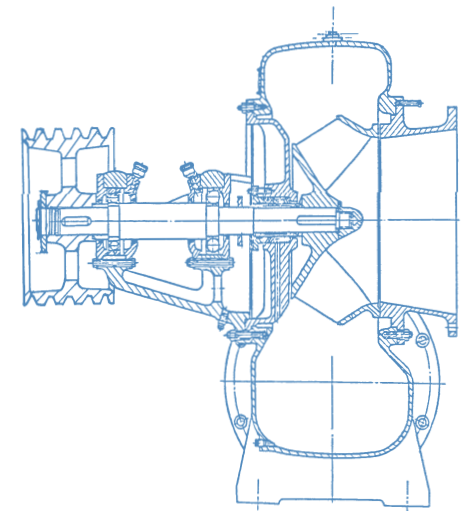

HYDROTEK[®]

Modelo:
6HBC-35

Tipo: Flujo Mixto
 Diametro: 6"x6"
 Giro: Derecha
 Peso: 65kg

dinatek
desde 1975

www.dinatek.ec