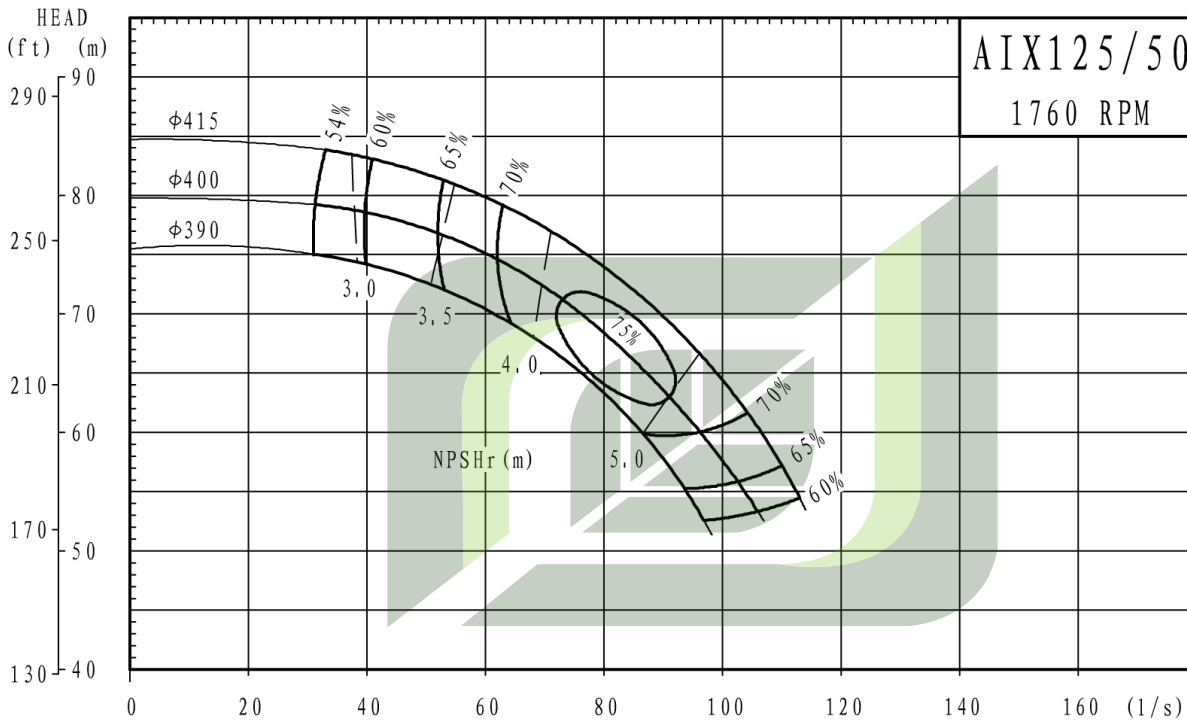

**** Impulsor estandar 500mm**

0 300 600 900 1200 1500 1800 2100 2400 (USGPM)
CAPACITY

Modelo
FLM-AIX125/50
Succión: 6"
Descarga: 5"
Impulsor: 500mm**
Peso: 195kg