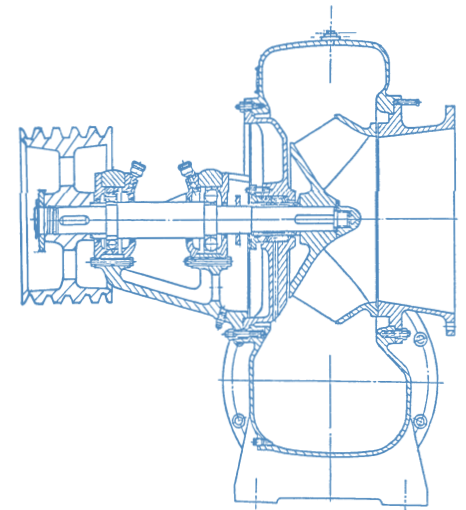

HYDROTEK®

Modelo:
12HBC-40

Tipo: Flujo Mixto
 Diametro: 12"x12"
 Giro: Derecha
 Peso: 200kg

dinatek
desde 1975

www.dinatek.ec