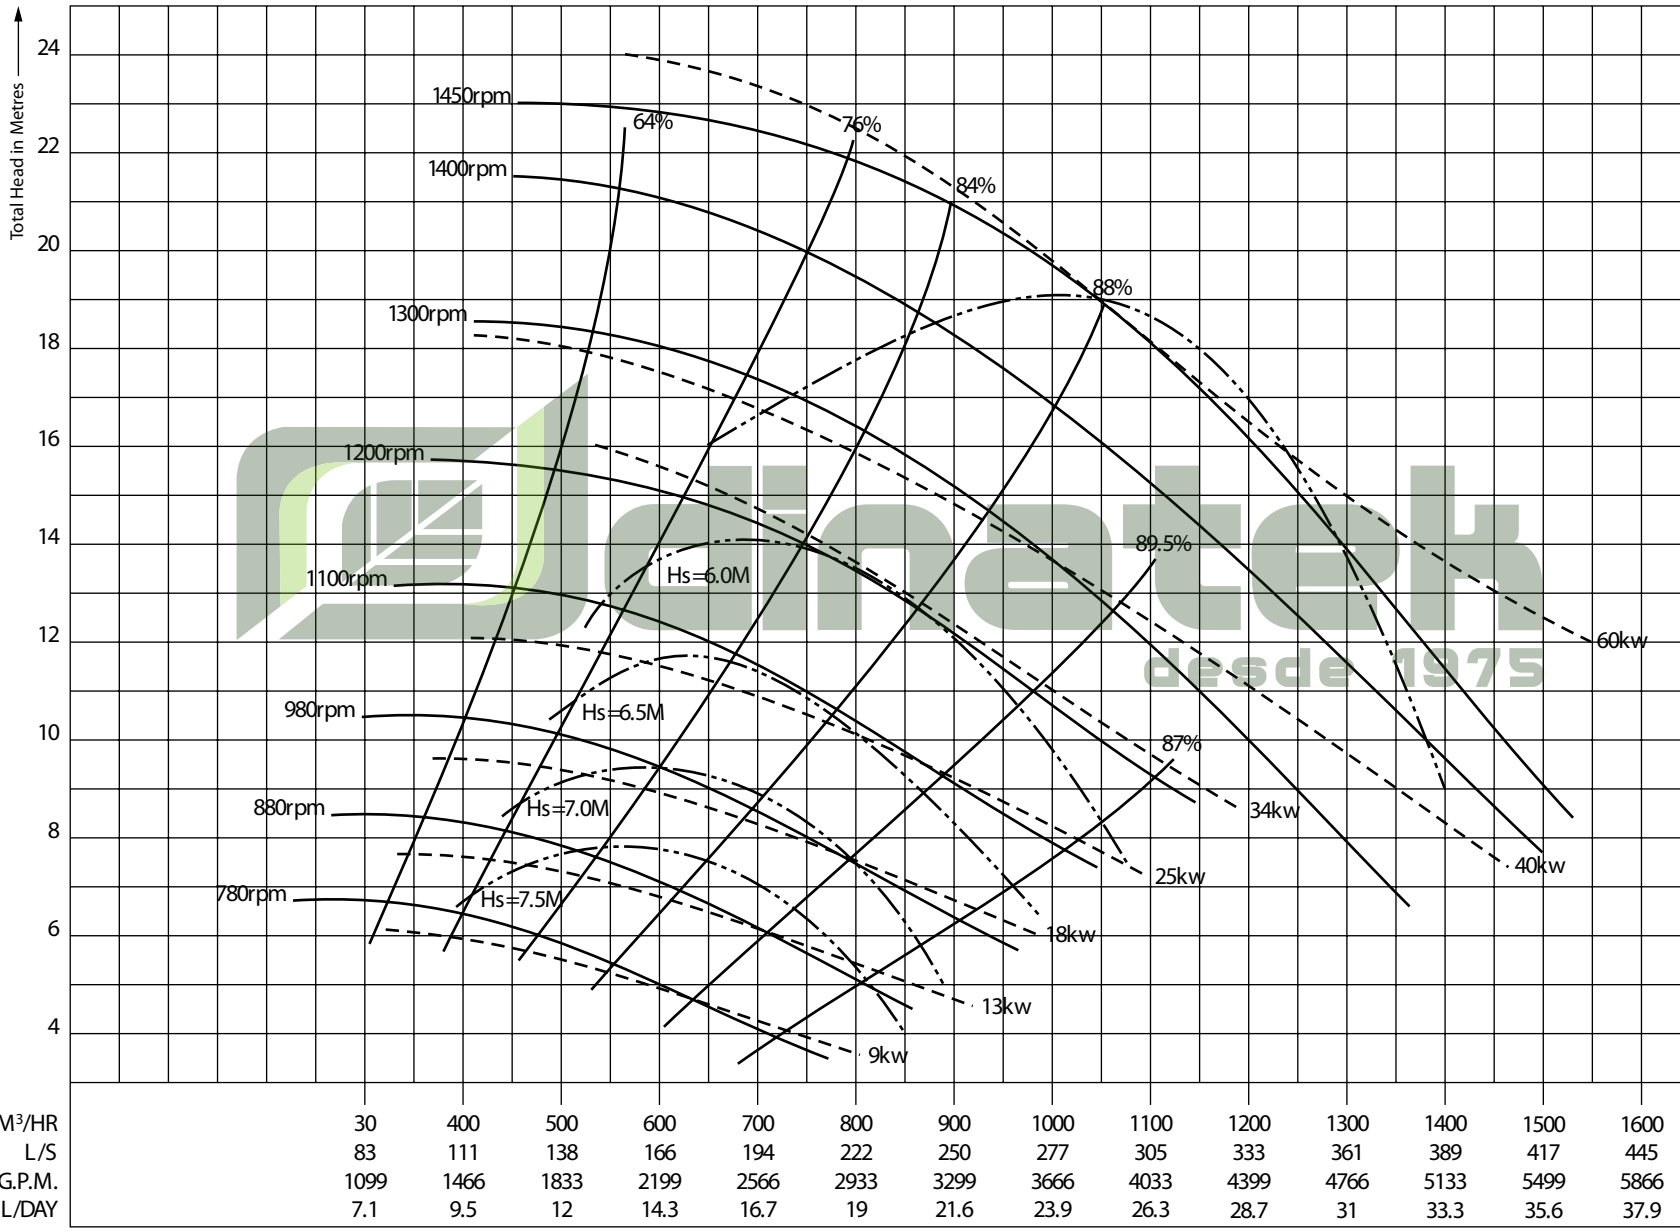

HYDROTEK®

Modelo:
12HBC-40

Tipo: Flujo Mixto
 Diametro: 12"x12"
 Giro: Derecha
 Peso: 200kg

dinatek
desde 1975

www.dinatek.ec