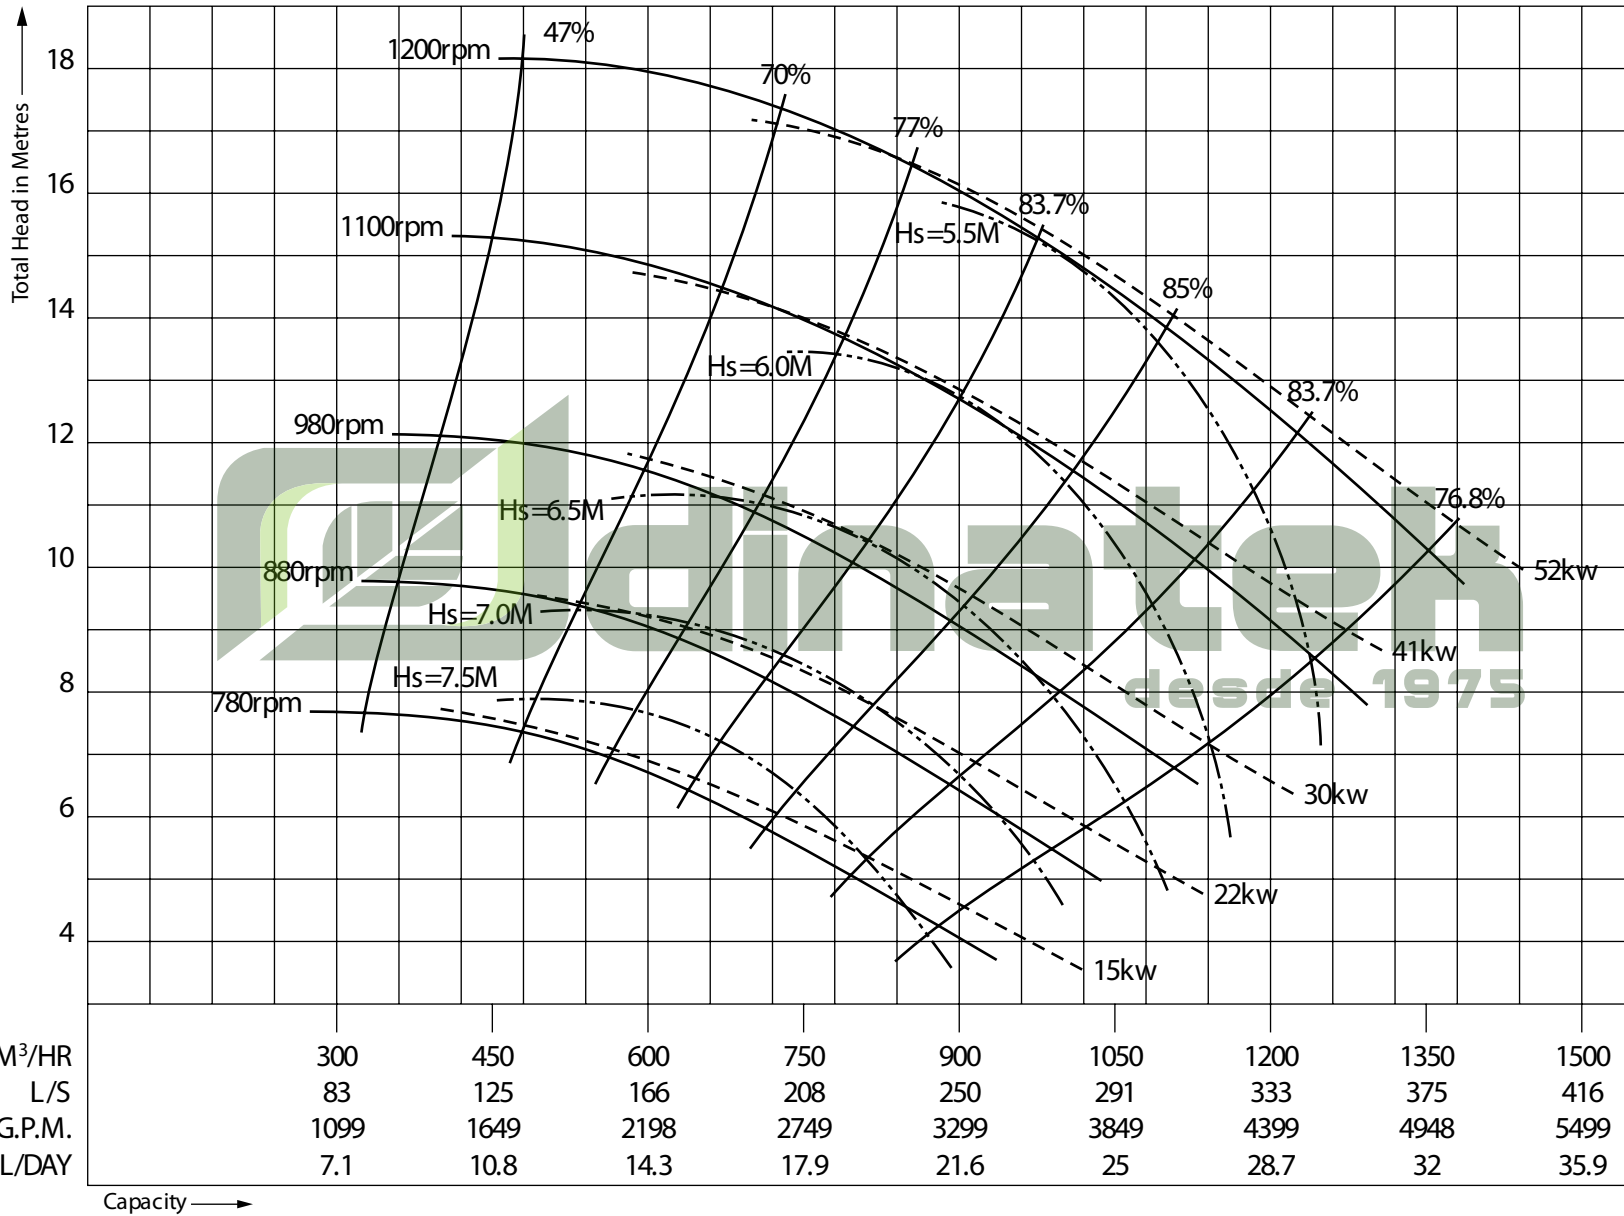

HYDROTEK®

Modelo:
14HBC-40

Tipo: Flujo Mixto
 Diametro: 14"x14"
 Giro: Derecha
 Peso: 330kg

dinatek
desde 1975

www.dinatek.ec