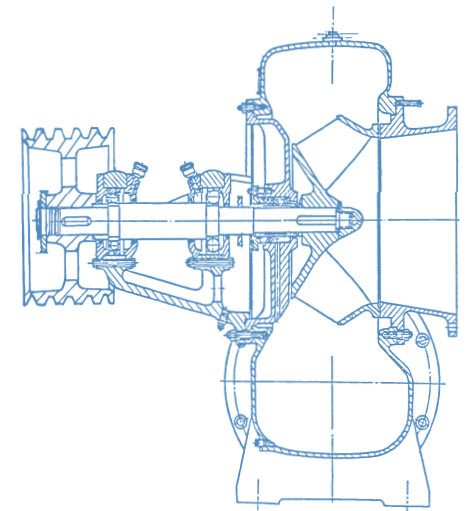

HYDROTEK®

Modelo:
14HBC-40

Tipo: Flujo Mixto
 Diametro: 14"x14"
 Giro: Derecha
 Peso: 330kg

dinatek
desde 1975

www.dinatek.ec