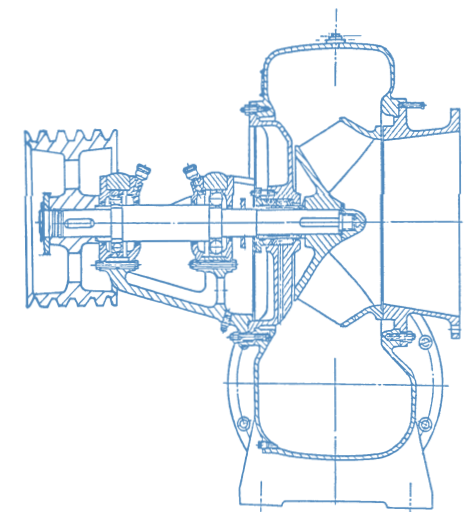

**HYDROTEK®**

Modelo:  
**20HBC-40**

Tipo: Flujo Mixto  
 Diametro: 20"x20"  
 Giro: Derecha  
 Peso: 790kg

**dinatek**  
desde 1975

[www.dinatek.ec](http://www.dinatek.ec)