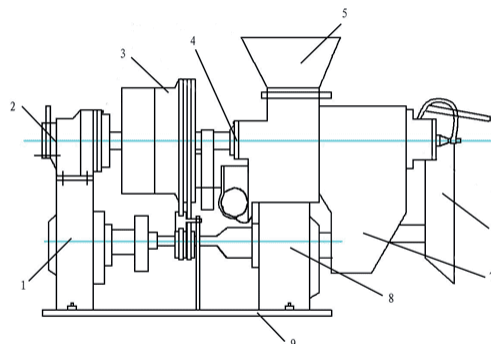

Pulidor de arroz

Modelo	Sn200A	Sn300A
Capacidad	1800-2100 kg/h	3000-3500 kg/h
Potencia	30HP*	60HP*

- No incluye motor.
- Garantía de 6 meses contra defectos de fábrica.

SN Series Double Blower Rice Mill Construction

1. Jet air blower
2. bearing bracket
3. Large pulley
4. Main shaft
5. Inlet
6. White rice outlet
7. Bran outlet
8. Bran suction blower
9. Foundation bed