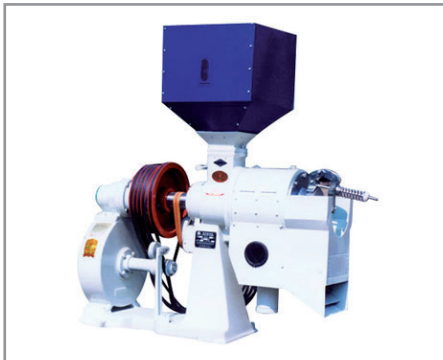

- Los modelos que ofrece DINATEK en pulidores, descascaradores o mesas separadoras, son los modelos más comercializados en el Ecuador, para pequeñas y medianas agroindustrias que desean crecer

- modularmente.
- Con diseño sencillo, estos equipos están diseñados para trabajar continuamente, con fácil mantenimiento.

Descascarador de arroz

Modelo	LJ25-H
Capacidad	35 Sacas (3000-3500 kg/h)
Rodillo	10*
Potencia	10HP*
Tipo	Cabezal*

- No incluye monitor, ni motor.
- Garantía de 6 meses contra defectos de fábrica.

Pulidor de arroz

Modelo	Sn200A	Sn300A
Capacidad	1800-2100 kg/h	3000-3500 kg/h
Potencia	30HP*	60HP*

- No incluye motor.
- Garantía de 6 meses contra defectos de fábrica.

Mesa separadora de arroz

Modelo	MGCZ100x8	MGCZ100x10C	MGCZ100x12C
Bandeja	8	10	12
Motor	2HP	3HP	3HP
Eje excéntrico	1	1	1
Peso	550kg	700kg	800kg