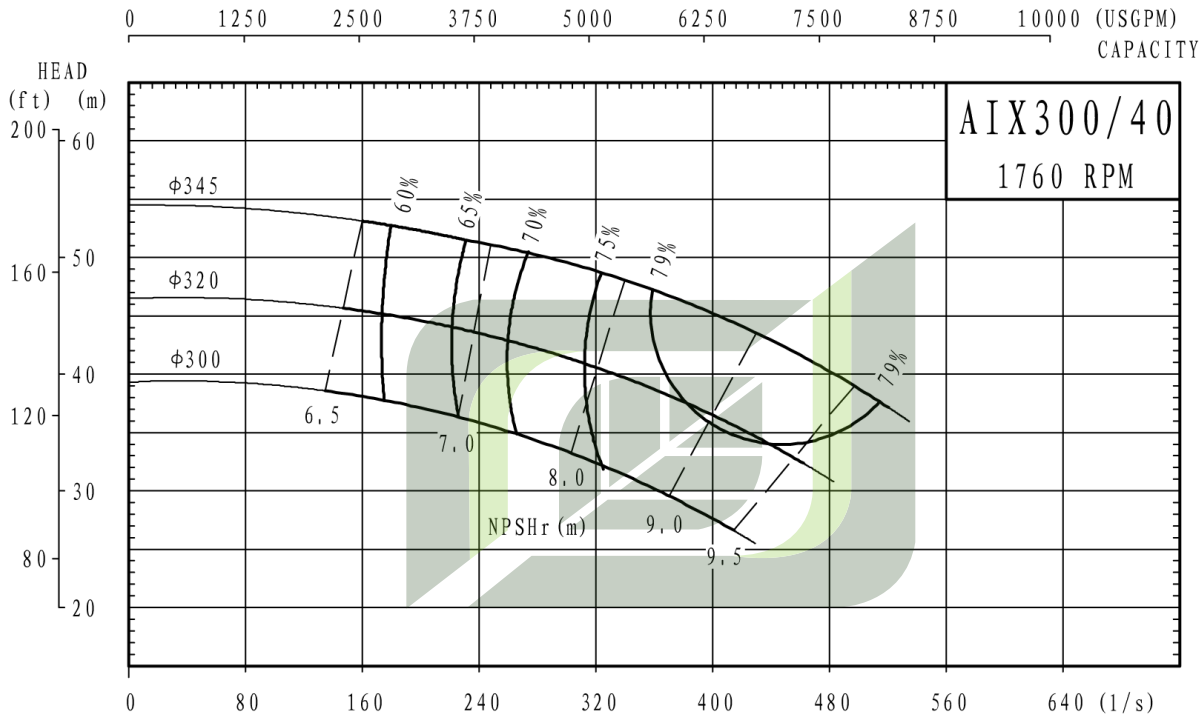

HYDROTEK®

Modelo
FLM-AIX300/40
Succión: 14"
Descarga: 12"
Impulsor: 415mm**
Peso: 430kg

ulsor estandar 415mm