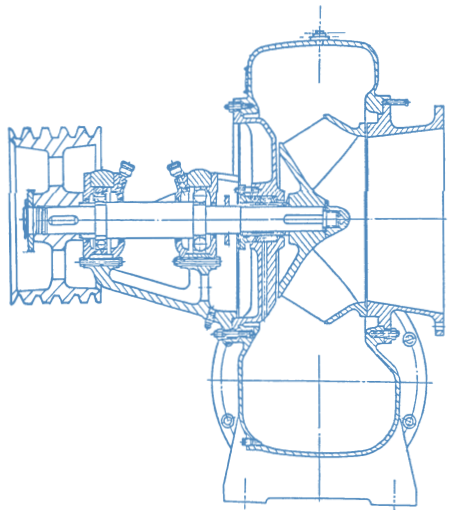

HYDROTEK®

Modelo:
8HBC-35

Tipo: Flujo Mixto
 Diametro: 8"x8"
 Giro: Derecha
 Peso: 110kg

dinatek
desde 1975

www.dinatek.ec