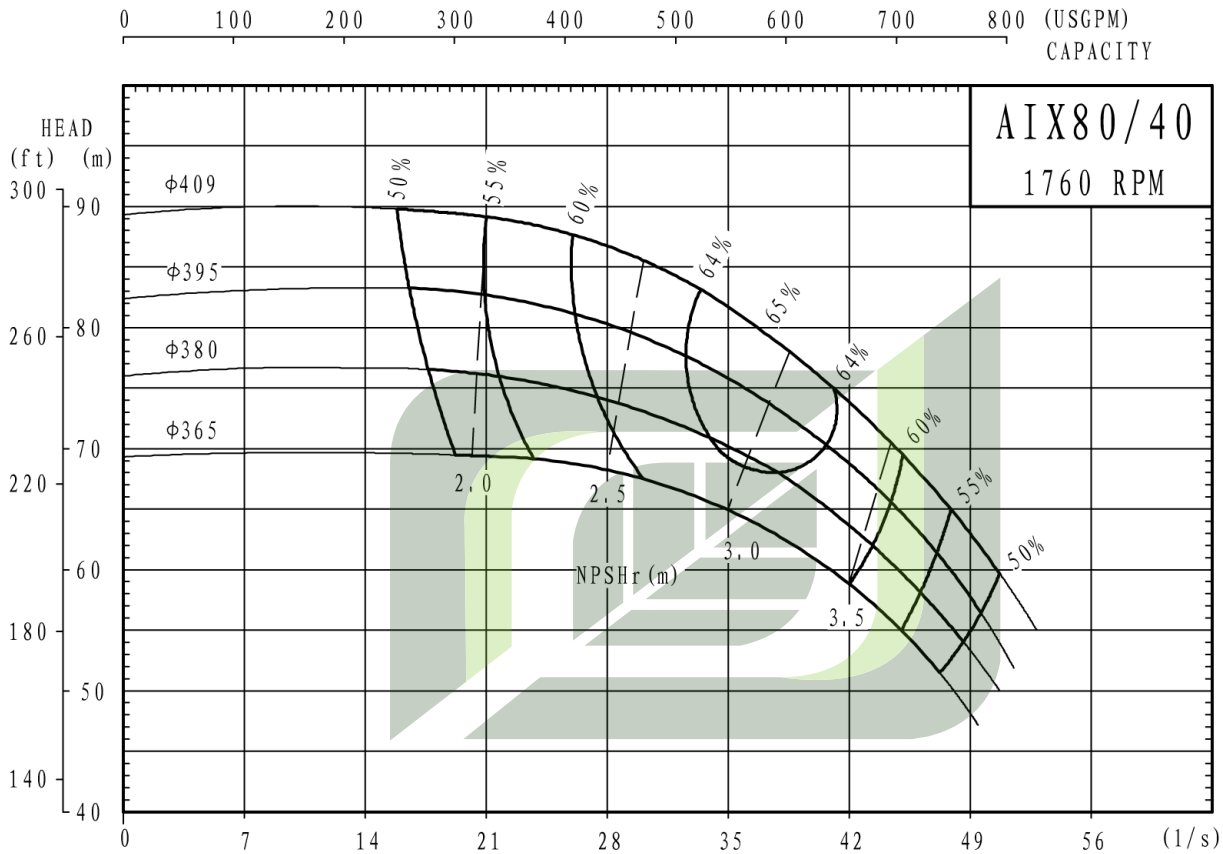

HYDROTEK®

Modelo
FLM-AIX80/40
Succión: 4"
Descarga: 3"
Impulsor: 409mm
Peso: 161kg