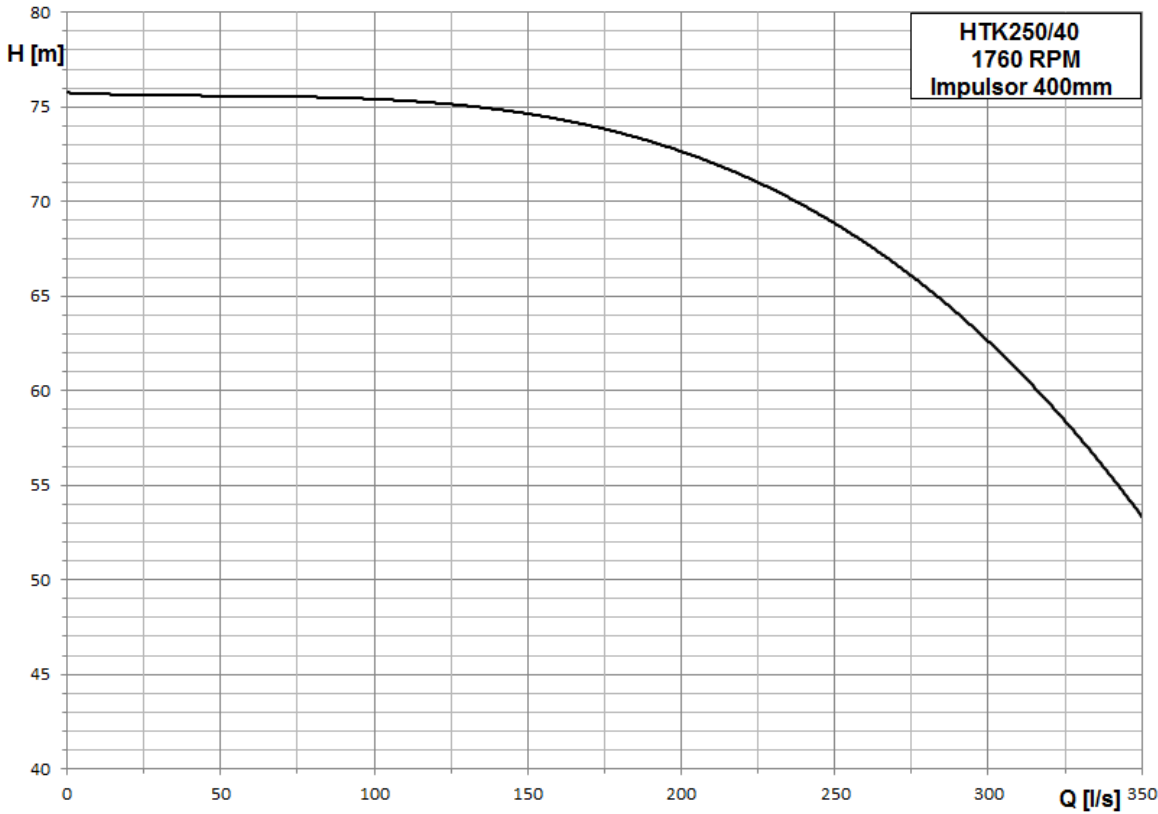

**Impulsor estandar 422mm

Modelo
HTK-AIX250/40
Succión: 12"
Descarga: 10"
Impulsor: 400mm**
Peso: 390kg