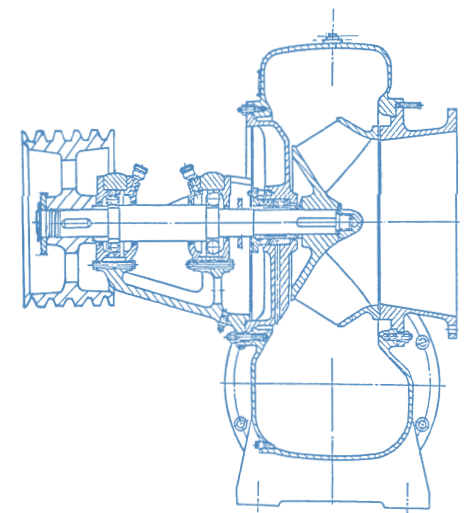

HYDROTEK®

Modelo:
16HBC-40

Tipo: Flujo Mixto
 Diametro: 16"x16"
 Giro: Derecha
 Peso: 550kg

dinatek
desde 1975

www.dinatek.ec