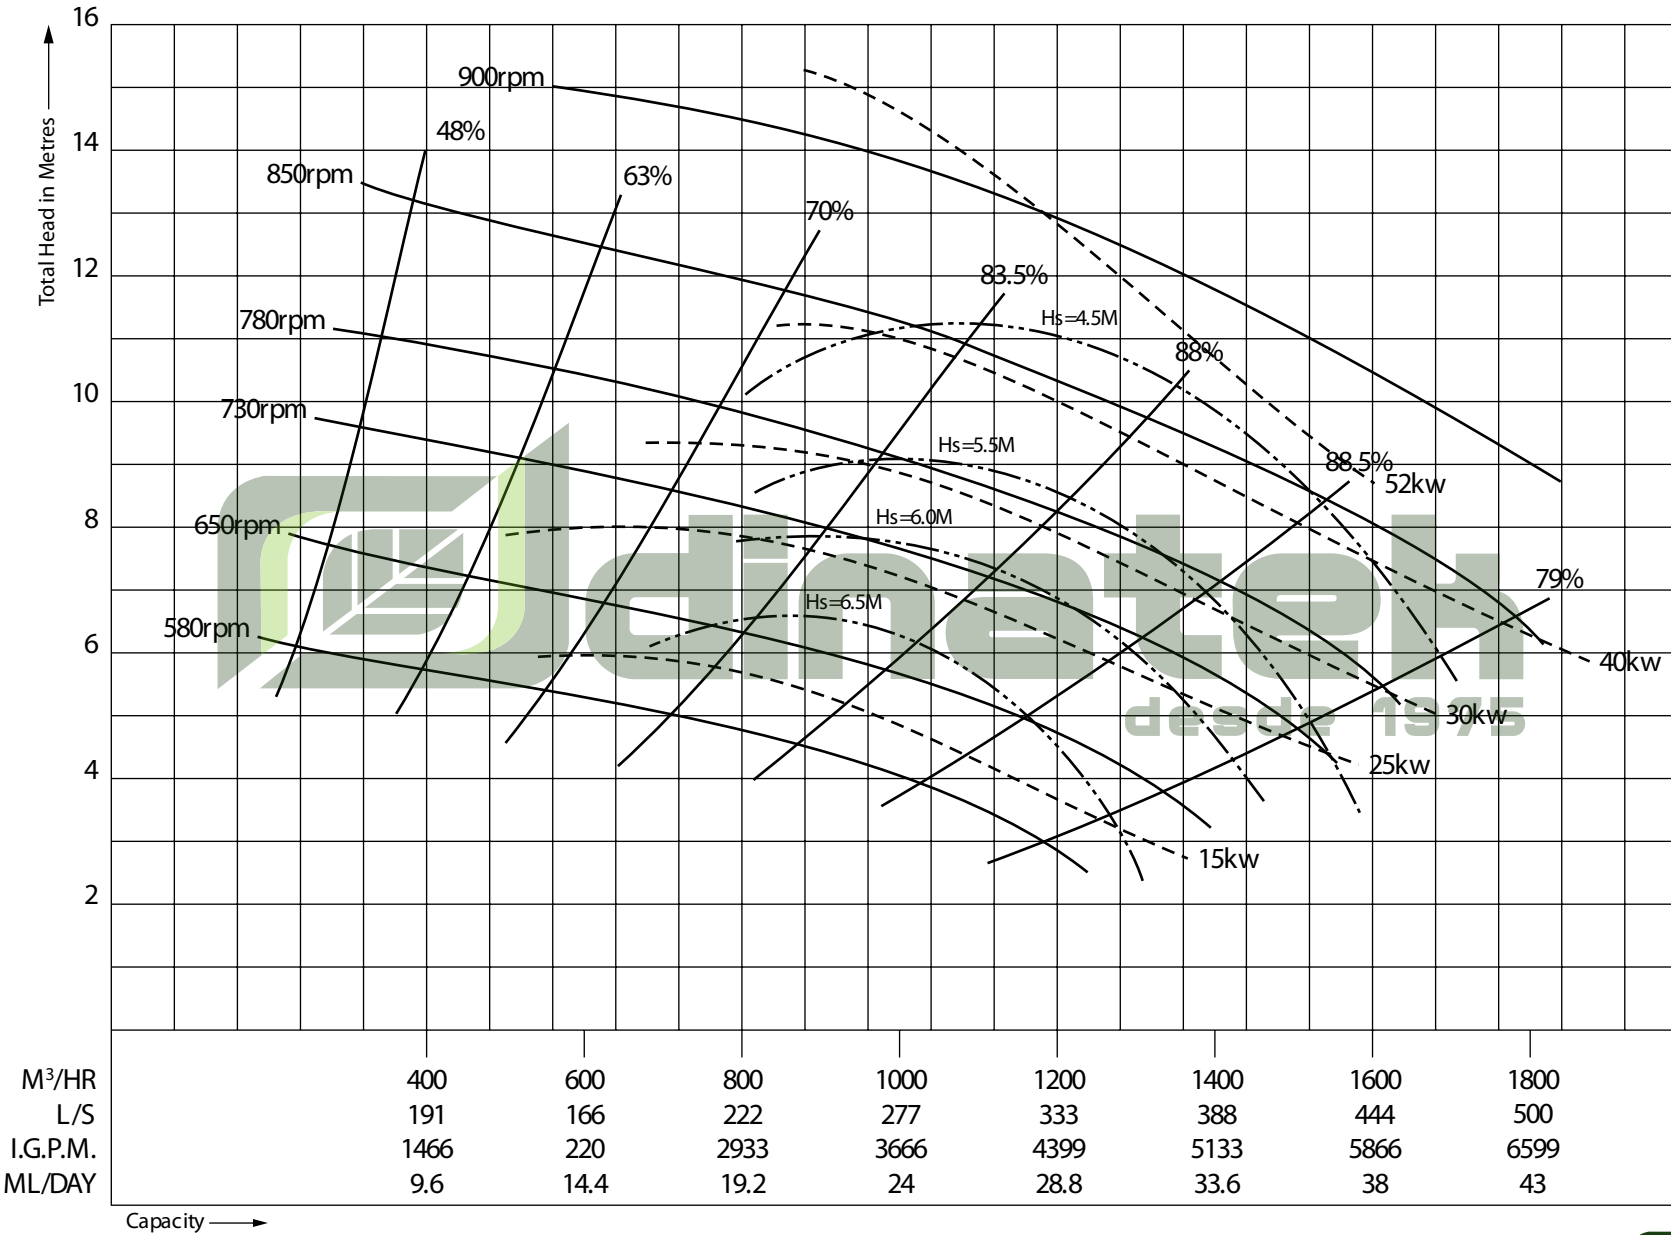

HYDROTEK®

Modelo:
16HBC-40

Tipo: Flujo Mixto
 Diametro: 16"x16"
 Giro: Derecha
 Peso: 550kg

dinatek
desde 1975

www.dinatek.ec